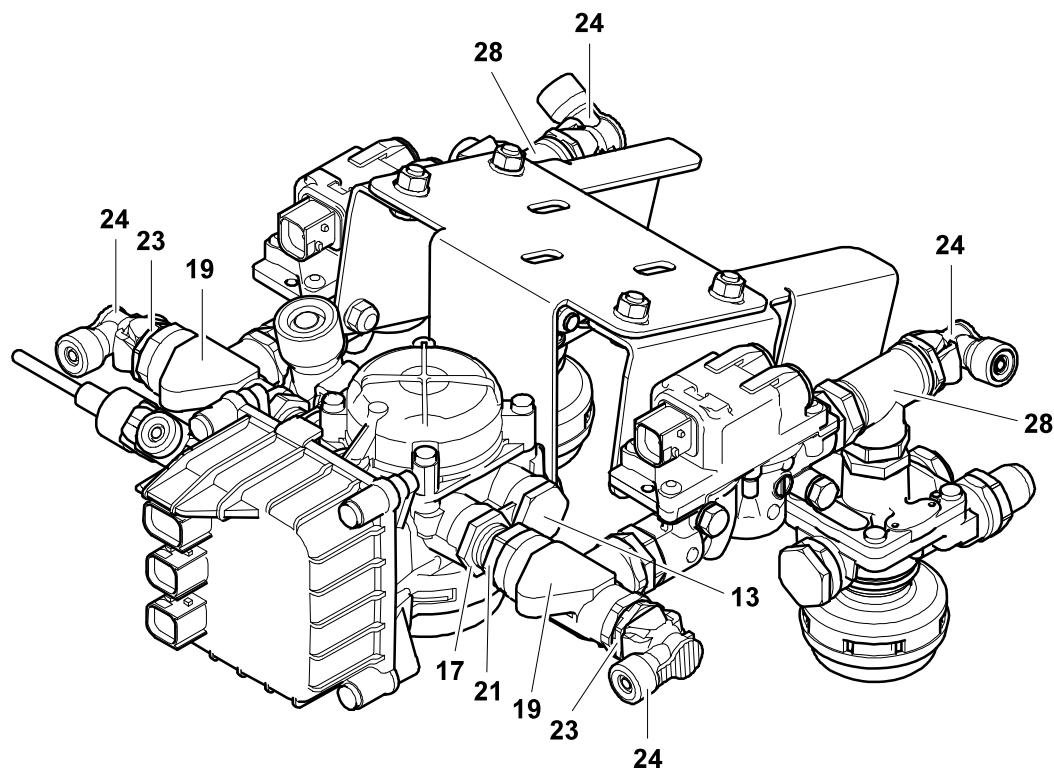

GROVE[®]ACHSMODULATOR 1K VORMONTAGE
AXLE MODULATOR 1K PRE-ASSEMBLYBILDТАFЕL
PICTORIAL DISPLAY**GMK4080-3**

12.21

4271680-ETL D

1/2

GROVE

ACHSMODULATOR 1K VORMONTAGE
 AXLE MODULATOR 1K PRE-ASSEMBLY

BILDTADEL
 PICTORIAL DISPLAY

GMK4080-3

12.21

4271680-ETL D

2/2